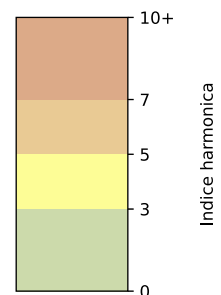

22h-00h	00h-02h	02h-04h	04h-06h	Total nuit (22h-06h)
Nuit du lundi 08/07/2024 au mardi 09/07/2024	6,2 59,8 dB(A)	4,2 49,8 dB(A)	3,0 44,3 dB(A)	4,4 50,4 dB(A)	4,4 54,7 dB(A)
Nuit du mardi 09/07/2024 au mercredi 10/07/2024	7,8 68,8 dB(A)	5,9 58,5 dB(A)	5,0 53,7 dB(A)	5,1 53,2 dB(A)	5,9 63,4 dB(A)
Nuit du mercredi 10/07/2024 au jeudi 11/07/2024	7,4 66,3 dB(A)	5,6 57,0 dB(A)	5,3 54,4 dB(A)	5,2 53,3 dB(A)	5,9 61,2 dB(A)
Nuit du jeudi 11/07/2024 au vendredi 12/07/2024	7,2 65,2 dB(A)	6,8 63,9 dB(A)	5,4 59,7 dB(A)	4,9 53,0 dB(A)	6,1 62,4 dB(A)
Nuit du vendredi 12/07/2024 au samedi 13/07/2024	6,7 62,5 dB(A)	4,7 53,2 dB(A)	4,3 50,2 dB(A)	4,4 49,9 dB(A)	5,0 57,4 dB(A)
Nuit du samedi 13/07/2024 au dimanche 14/07/2024	7,8 68,2 dB(A)	7,6 67,8 dB(A)	6,6 62,6 dB(A)	5,6 59,5 dB(A)	6,9 65,8 dB(A)
Nuit du dimanche 14/07/2024 au lundi 15/07/2024	7,0 64,2 dB(A)	4,2 50,3 dB(A)	5,3 55,2 dB(A)	4,6 50,9 dB(A)	5,3 59,0 dB(A)

Légende