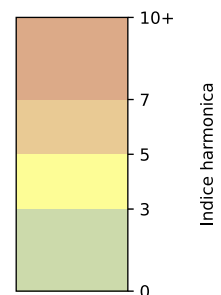

22h-00h	00h-02h	02h-04h	04h-06h	Total nuit (22h-06h)
Nuit du lundi 08/07/2024 au mardi 09/07/2024	6,1	4,4	3,2	3,4	4,3
	58,8 dB(A)	49,4 dB(A)	45,5 dB(A)	46,1 dB(A)	53,6 dB(A)
Nuit du mardi 09/07/2024 au mercredi 10/07/2024	6,6	4,6	4,0	4,1	4,8
	62,5 dB(A)	52,1 dB(A)	48,4 dB(A)	48,0 dB(A)	57,1 dB(A)
Nuit du mercredi 10/07/2024 au jeudi 11/07/2024	6,6	5,1	4,4	4,2	5,1
	62,5 dB(A)	53,6 dB(A)	49,5 dB(A)	48,7 dB(A)	57,4 dB(A)
Nuit du jeudi 11/07/2024 au vendredi 12/07/2024	6,1	6,7	5,2	4,6	5,6
	59,1 dB(A)	62,0 dB(A)	55,9 dB(A)	51,1 dB(A)	58,6 dB(A)
Nuit du vendredi 12/07/2024 au samedi 13/07/2024	6,7	5,0	4,6	4,4	5,2
	62,5 dB(A)	54,1 dB(A)	50,5 dB(A)	48,8 dB(A)	57,4 dB(A)
Nuit du samedi 13/07/2024 au dimanche 14/07/2024	8,4	8,4	8,1	6,0	7,7
	71,1 dB(A)	71,2 dB(A)	69,6 dB(A)	63,2 dB(A)	69,7 dB(A)
Nuit du dimanche 14/07/2024 au lundi 15/07/2024	5,9	5,6	5,2	5,2	5,5
	58,0 dB(A)	54,5 dB(A)	53,0 dB(A)	52,9 dB(A)	55,1 dB(A)

Légende