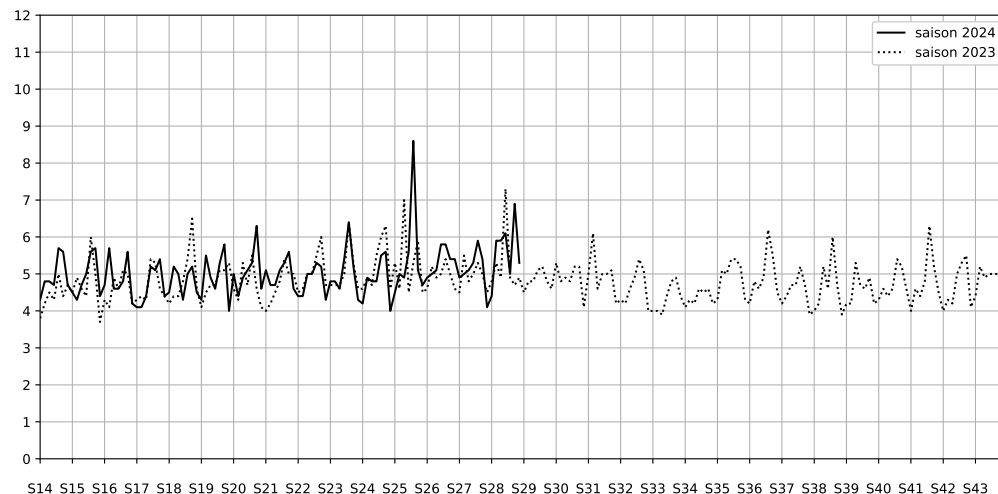

Légende

Indice Harmonica

Niveau sonore LAeq en dB(A)

4 Place Sainte-Catherine - 75004 Paris

Indice Harmonica Nuit [22h-06h]
Comparaison avec saison précédente à jour équivalent

	22h-00h	00h-02h	02h-04h	04h-06h	Total nuit (22h-06h)
Nuit du lundi 08/07/2024 au mardi 09/07/2024	6,1	4,4	3,2	3,4	4,3
	58,8 dB(A)	49,4 dB(A)	45,5 dB(A)	46,1 dB(A)	53,6 dB(A)
Nuit du mardi 09/07/2024 au mercredi 10/07/2024	6,6	4,6	4,0	4,1	4,8
	62,5 dB(A)	52,1 dB(A)	48,4 dB(A)	48,0 dB(A)	57,1 dB(A)
Nuit du mercredi 10/07/2024 au jeudi 11/07/2024	6,6	5,1	4,4	4,2	5,1
	62,5 dB(A)	53,6 dB(A)	49,5 dB(A)	48,7 dB(A)	57,4 dB(A)
Nuit du jeudi 11/07/2024 au vendredi 12/07/2024	6,1	6,7	5,2	4,6	5,6
	59,1 dB(A)	62,0 dB(A)	55,9 dB(A)	51,1 dB(A)	58,6 dB(A)
Nuit du vendredi 12/07/2024 au samedi 13/07/2024	6,7	5,0	4,6	4,4	5,2
	62,5 dB(A)	54,1 dB(A)	50,5 dB(A)	48,8 dB(A)	57,4 dB(A)
Nuit du samedi 13/07/2024 au dimanche 14/07/2024	8,4	8,4	8,1	6,0	7,7
	71,1 dB(A)	71,2 dB(A)	69,6 dB(A)	63,2 dB(A)	69,7 dB(A)
Nuit du dimanche 14/07/2024 au lundi 15/07/2024	5,9	5,6	5,2	5,2	5,5
	58,0 dB(A)	54,5 dB(A)	53,0 dB(A)	52,9 dB(A)	55,1 dB(A)