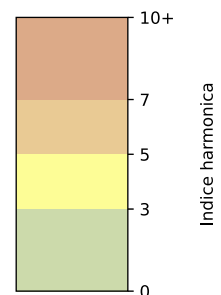

22h-00h	00h-02h	02h-04h	04h-06h	Total nuit (22h-06h)
Nuit du lundi 08/07/2024 au mardi 09/07/2024	5,4	5,8	3,8	3,4	4,6
	56,1 dB(A)	55,8 dB(A)	48,5 dB(A)	46,1 dB(A)	53,5 dB(A)
Nuit du mardi 09/07/2024 au mercredi 10/07/2024	5,8	5,2	4,2	4,6	4,9
	58,2 dB(A)	54,3 dB(A)	49,9 dB(A)	50,2 dB(A)	54,5 dB(A)
Nuit du mercredi 10/07/2024 au jeudi 11/07/2024	6,0	4,6	3,7	4,6	4,7
	59,2 dB(A)	51,9 dB(A)	47,1 dB(A)	50,8 dB(A)	54,6 dB(A)
Nuit du jeudi 11/07/2024 au vendredi 12/07/2024	6,7	6,8	4,9	4,3	5,7
	62,7 dB(A)	63,5 dB(A)	57,0 dB(A)	49,4 dB(A)	60,7 dB(A)
Nuit du vendredi 12/07/2024 au samedi 13/07/2024	6,1	4,8	3,8	3,6	4,6
	59,7 dB(A)	52,0 dB(A)	46,8 dB(A)	45,7 dB(A)	54,7 dB(A)
Nuit du samedi 13/07/2024 au dimanche 14/07/2024	7,6	6,0	4,0	4,0	5,4
	67,3 dB(A)	61,0 dB(A)	47,8 dB(A)	47,2 dB(A)	62,2 dB(A)
Nuit du dimanche 14/07/2024 au lundi 15/07/2024	5,8	5,3	3,9	3,5	4,6
	56,9 dB(A)	54,4 dB(A)	48,5 dB(A)	46,5 dB(A)	53,4 dB(A)

Légende