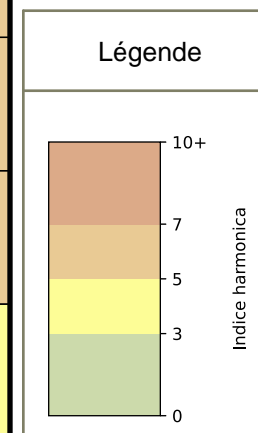

SYNTHÈSE DES SITES SUR LA SEMAINE
Par Indice Harmonica nocturne [22h-06h] décroissant

	Nuit du lundi 08/07/2024 au mardi 09/07/2024	Nuit du mardi 09/07/2024 au mercredi 10/07/2024	Nuit du mercredi 10/07/2024 au jeudi 11/07/2024	Nuit du jeudi 11/07/2024 au vendredi 12/07/2024	Nuit du vendredi 12/07/2024 au samedi 13/07/2024	Nuit du samedi 13/07/2024 au dimanche 14/07/2024	Nuit du dimanche 14/07/2024 au lundi 15/07/2024
1	FERRONNERIE (6,6)	FERRONNERIE (7,5)	FERRONNERIE (6,7)	FERRONNERIE (7,3)	FERRONNERIE (7,6)	FERRONNERIE (7,8)	FERRONNERIE (7,2)
2	MONTMARTRE (5,5)	MONTMARTRE (6,7)	MONTMARTRE (6,1)	MONTMARTRE (7,0)	MONTMARTRE (6,3)	JARENTE (7,7)	MONTMARTRE (6,2)
3	ARGOUT (5,0)	ARGOUT (6,2)	SAINTE CATHERINE (5,9)	ARGOUT (6,4)	ARGOUT (5,9)	SAINTE CATHERINE (6,9)	ARGOUT (5,5)
4	EUGENE SPULLER (4,6)	SAINTE CATHERINE (5,9)	ARGOUT (5,7)	SAINTE CATHERINE (6,1)	JARENTE (5,2)	MONTMARTRE (6,8)	JARENTE (5,5)
5	SAINTE CATHERINE (4,4)	EUGENE SPULLER (4,9)	JARENTE (5,1)	EUGENE SPULLER (5,7)	SAINTE CATHERINE (5,0)	ARGOUT (6,1)	SAINTE CATHERINE (5,3)
6	JARENTE (4,3)	JARENTE (4,8)	EUGENE SPULLER (4,7)	JARENTE (5,6)	EUGENE SPULLER (4,6)	EUGENE SPULLER (5,4)	EUGENE SPULLER (4,6)