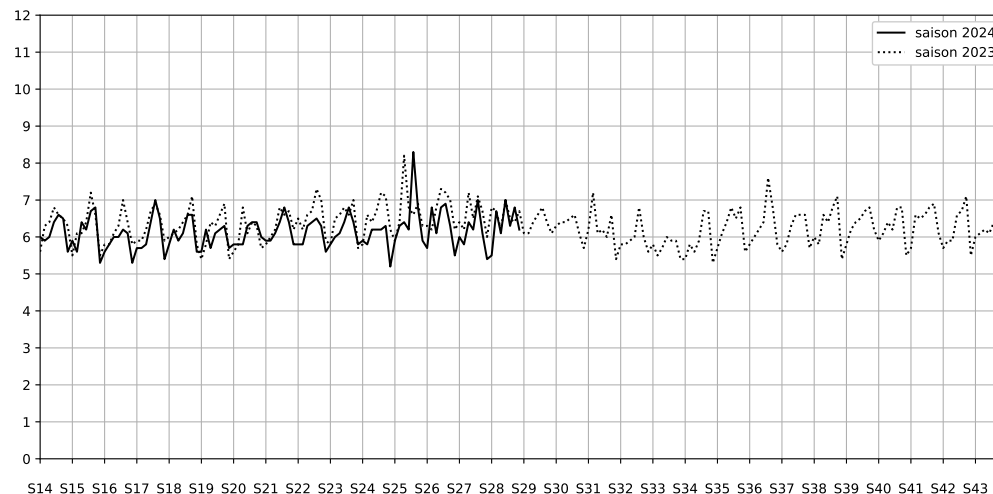

Légende

Indice Harmonica

Niveau sonore LAeq en dB(A)

54 rue Montmartre - 75002 Paris

Indice Harmonica Nuit [22h-06h]
Comparaison avec saison précédente à jour équivalent

	22h-00h	00h-02h	02h-04h	04h-06h	Total nuit (22h-06h)
Nuit du lundi 08/07/2024 au mardi 09/07/2024	7,9 68,9 dB(A)	6,8 63,1 dB(A)	5,6 56,2 dB(A)	6,0 58,1 dB(A)	6,6 64,3 dB(A)
Nuit du mardi 09/07/2024 au mercredi 10/07/2024	10+ 82,4 dB(A)	7,6 67,1 dB(A)	6,3 60,3 dB(A)	5,9 57,3 dB(A)	7,5 76,5 dB(A)
Nuit du mercredi 10/07/2024 au jeudi 11/07/2024	8,8 74,0 dB(A)	7,2 65,2 dB(A)	5,3 55,3 dB(A)	5,6 55,9 dB(A)	6,7 68,6 dB(A)
Nuit du jeudi 11/07/2024 au vendredi 12/07/2024	8,8 73,1 dB(A)	7,8 68,4 dB(A)	6,6 63,7 dB(A)	6,1 58,5 dB(A)	7,3 68,8 dB(A)
Nuit du vendredi 12/07/2024 au samedi 13/07/2024	9,6 77,5 dB(A)	8,2 70,7 dB(A)	6,4 61,8 dB(A)	6,1 58,7 dB(A)	7,6 72,4 dB(A)
Nuit du samedi 13/07/2024 au dimanche 14/07/2024	8,9 73,8 dB(A)	8,4 71,8 dB(A)	7,6 66,7 dB(A)	6,1 58,4 dB(A)	7,8 70,5 dB(A)
Nuit du dimanche 14/07/2024 au lundi 15/07/2024	9,2 77,4 dB(A)	7,2 65,2 dB(A)	6,4 59,7 dB(A)	5,8 57,1 dB(A)	7,2 71,7 dB(A)