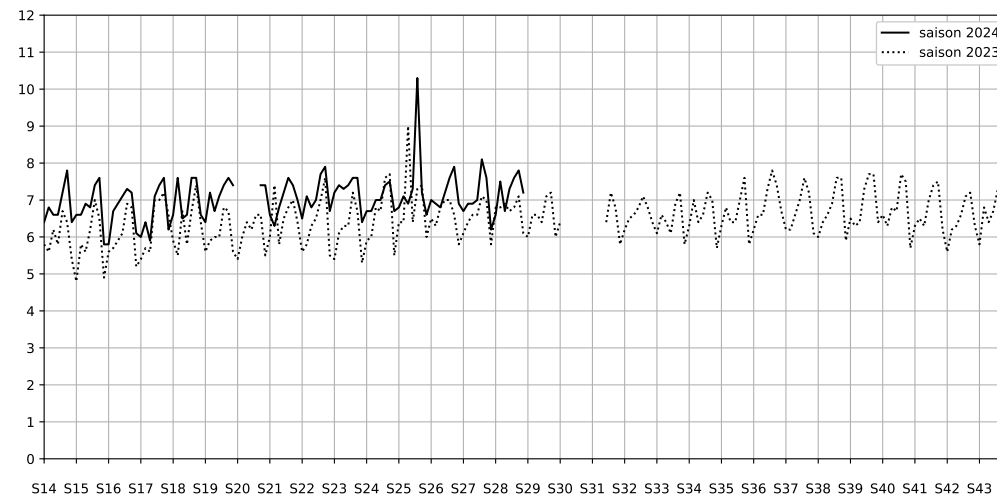

Légende

Indice Harmonica

Niveau sonore LAeq en dB(A)

6 rue de la ferronnerie - 75001 Paris

Indice Harmonica Nuit [22h-06h]
Comparaison avec saison précédente à jour équivalent

	22h-00h	00h-02h	02h-04h	04h-06h	Total nuit (22h-06h)
Nuit du lundi 08/07/2024 au mardi 09/07/2024	5,4	5,8	3,8	3,4	4,6
	56,1 dB(A)	55,8 dB(A)	48,5 dB(A)	46,1 dB(A)	53,5 dB(A)
Nuit du mardi 09/07/2024 au mercredi 10/07/2024	5,8	5,2	4,2	4,6	4,9
	58,2 dB(A)	54,3 dB(A)	49,9 dB(A)	50,2 dB(A)	54,5 dB(A)
Nuit du mercredi 10/07/2024 au jeudi 11/07/2024	6,0	4,6	3,7	4,6	4,7
	59,2 dB(A)	51,9 dB(A)	47,1 dB(A)	50,8 dB(A)	54,6 dB(A)
Nuit du jeudi 11/07/2024 au vendredi 12/07/2024	6,7	6,8	4,9	4,3	5,7
	62,7 dB(A)	63,5 dB(A)	57,0 dB(A)	49,4 dB(A)	60,7 dB(A)
Nuit du vendredi 12/07/2024 au samedi 13/07/2024	6,1	4,8	3,8	3,6	4,6
	59,7 dB(A)	52,0 dB(A)	46,8 dB(A)	45,7 dB(A)	54,7 dB(A)
Nuit du samedi 13/07/2024 au dimanche 14/07/2024	7,6	6,0	4,0	4,0	5,4
	67,3 dB(A)	61,0 dB(A)	47,8 dB(A)	47,2 dB(A)	62,2 dB(A)
Nuit du dimanche 14/07/2024 au lundi 15/07/2024	5,8	5,3	3,9	3,5	4,6
	56,9 dB(A)	54,4 dB(A)	48,5 dB(A)	46,5 dB(A)	53,4 dB(A)