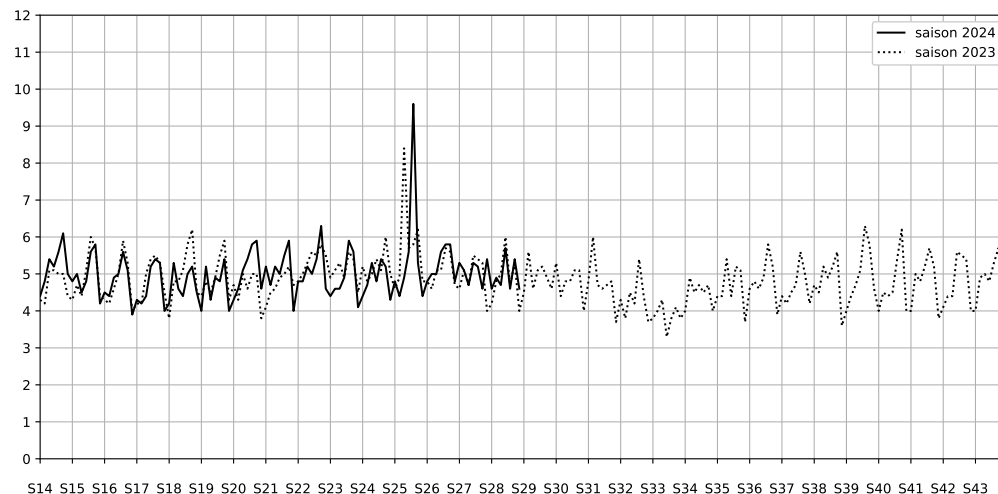

Légende

Indice Harmonica

Niveau sonore LAeq en dB(A)

4 Rue Eugène Spuller - 75003 Paris

Indice Harmonica Nuit [22h-06h]
Comparaison avec saison précédente à jour équivalent

	22h-00h	00h-02h	02h-04h	04h-06h	Total nuit (22h-06h)
Nuit du lundi 08/07/2024 au mardi 09/07/2024	6,2 59,8 dB(A)	4,2 49,8 dB(A)	3,0 44,3 dB(A)	4,4 50,4 dB(A)	4,4 54,7 dB(A)
Nuit du mardi 09/07/2024 au mercredi 10/07/2024	7,8 68,8 dB(A)	5,9 58,5 dB(A)	5,0 53,7 dB(A)	5,1 53,2 dB(A)	5,9 63,4 dB(A)
Nuit du mercredi 10/07/2024 au jeudi 11/07/2024	7,4 66,3 dB(A)	5,6 57,0 dB(A)	5,3 54,4 dB(A)	5,2 53,3 dB(A)	5,9 61,2 dB(A)
Nuit du jeudi 11/07/2024 au vendredi 12/07/2024	7,2 65,2 dB(A)	6,8 63,9 dB(A)	5,4 59,7 dB(A)	4,9 53,0 dB(A)	6,1 62,4 dB(A)
Nuit du vendredi 12/07/2024 au samedi 13/07/2024	6,7 62,5 dB(A)	4,7 53,2 dB(A)	4,3 50,2 dB(A)	4,4 49,9 dB(A)	5,0 57,4 dB(A)
Nuit du samedi 13/07/2024 au dimanche 14/07/2024	7,8 68,2 dB(A)	7,6 67,8 dB(A)	6,6 62,6 dB(A)	5,6 59,5 dB(A)	6,9 65,8 dB(A)
Nuit du dimanche 14/07/2024 au lundi 15/07/2024	7,0 64,2 dB(A)	4,2 50,3 dB(A)	5,3 55,2 dB(A)	4,6 50,9 dB(A)	5,3 59,0 dB(A)