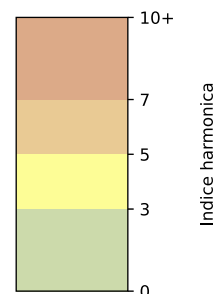

22h-00h	00h-02h	02h-04h	04h-06h	Total nuit (22h-06h)
Nuit du lundi 08/07/2024 au mardi 09/07/2024	7,9 68,9 dB(A)	6,8 63,1 dB(A)	5,6 56,2 dB(A)	6,0 58,1 dB(A)	6,6 64,3 dB(A)
Nuit du mardi 09/07/2024 au mercredi 10/07/2024	10+ 82,4 dB(A)	7,6 67,1 dB(A)	6,3 60,3 dB(A)	5,9 57,3 dB(A)	7,5 76,5 dB(A)
Nuit du mercredi 10/07/2024 au jeudi 11/07/2024	8,8 74,0 dB(A)	7,2 65,2 dB(A)	5,3 55,3 dB(A)	5,6 55,9 dB(A)	6,7 68,6 dB(A)
Nuit du jeudi 11/07/2024 au vendredi 12/07/2024	8,8 73,1 dB(A)	7,8 68,4 dB(A)	6,6 63,7 dB(A)	6,1 58,5 dB(A)	7,3 68,8 dB(A)
Nuit du vendredi 12/07/2024 au samedi 13/07/2024	9,6 77,5 dB(A)	8,2 70,7 dB(A)	6,4 61,8 dB(A)	6,1 58,7 dB(A)	7,6 72,4 dB(A)
Nuit du samedi 13/07/2024 au dimanche 14/07/2024	8,9 73,8 dB(A)	8,4 71,8 dB(A)	7,6 66,7 dB(A)	6,1 58,4 dB(A)	7,8 70,5 dB(A)
Nuit du dimanche 14/07/2024 au lundi 15/07/2024	9,2 77,4 dB(A)	7,2 65,2 dB(A)	6,4 59,7 dB(A)	5,8 57,1 dB(A)	7,2 71,7 dB(A)

Légende