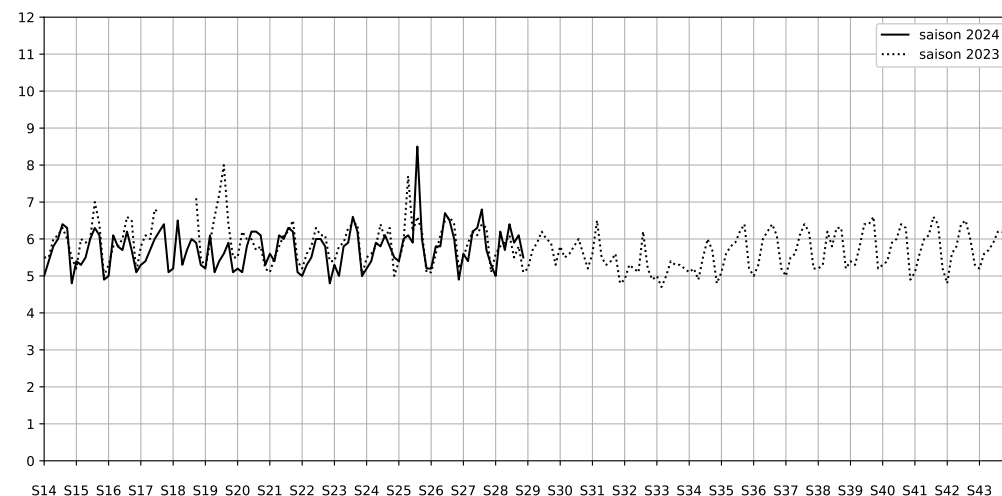

Légende

Indice Harmonica

Niveau sonore LAeq en dB(A)

69 rue d Argout - 75002 Paris

Indice Harmonica Nuit [22h-06h]
Comparaison avec saison précédente à jour équivalent

	22h-00h	00h-02h	02h-04h	04h-06h	Total nuit (22h-06h)
Nuit du lundi 08/07/2024 au mardi 09/07/2024	6,7	5,4	4,8	5,2	5,5
	62,2 dB(A)	54,6 dB(A)	51,4 dB(A)	53,0 dB(A)	57,6 dB(A)
Nuit du mardi 09/07/2024 au mercredi 10/07/2024	8,8	6,6	5,6	5,9	6,7
	73,0 dB(A)	61,1 dB(A)	54,8 dB(A)	55,6 dB(A)	67,3 dB(A)
Nuit du mercredi 10/07/2024 au jeudi 11/07/2024	7,3	6,0	5,7	5,4	6,1
	66,2 dB(A)	58,6 dB(A)	55,0 dB(A)	54,1 dB(A)	61,3 dB(A)
Nuit du jeudi 11/07/2024 au vendredi 12/07/2024	7,6	7,8	6,2	6,4	7,0
	67,0 dB(A)	68,9 dB(A)	62,5 dB(A)	59,1 dB(A)	65,8 dB(A)
Nuit du vendredi 12/07/2024 au samedi 13/07/2024	7,2	6,4	6,2	5,3	6,3
	65,1 dB(A)	60,1 dB(A)	59,1 dB(A)	53,7 dB(A)	61,2 dB(A)
Nuit du samedi 13/07/2024 au dimanche 14/07/2024	7,4	6,8	6,2	7,0	6,8
	66,0 dB(A)	63,3 dB(A)	59,2 dB(A)	62,2 dB(A)	63,3 dB(A)
Nuit du dimanche 14/07/2024 au lundi 15/07/2024	7,6	6,6	5,3	5,3	6,2
	66,6 dB(A)	61,7 dB(A)	53,0 dB(A)	53,7 dB(A)	62,1 dB(A)