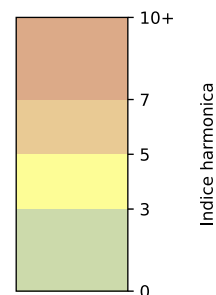

22h-00h	00h-02h	02h-04h	04h-06h	Total nuit (22h-06h)
Nuit du lundi 08/07/2024 au mardi 09/07/2024	5,9 58,4 dB(A)	5,2 54,3 dB(A)	4,3 49,1 dB(A)	4,5 50,6 dB(A)	5,0 54,6 dB(A)
Nuit du mardi 09/07/2024 au mercredi 10/07/2024	8,2 70,4 dB(A)	6,8 63,1 dB(A)	4,6 51,3 dB(A)	5,2 52,8 dB(A)	6,2 65,2 dB(A)
Nuit du mercredi 10/07/2024 au jeudi 11/07/2024	7,0 64,3 dB(A)	6,1 59,7 dB(A)	4,8 51,5 dB(A)	4,9 52,1 dB(A)	5,7 59,9 dB(A)
Nuit du jeudi 11/07/2024 au vendredi 12/07/2024	7,2 65,4 dB(A)	7,0 64,7 dB(A)	5,8 59,7 dB(A)	5,6 54,9 dB(A)	6,4 62,8 dB(A)
Nuit du vendredi 12/07/2024 au samedi 13/07/2024	6,8 63,2 dB(A)	6,6 62,3 dB(A)	5,3 54,6 dB(A)	4,8 51,1 dB(A)	5,9 60,2 dB(A)
Nuit du samedi 13/07/2024 au dimanche 14/07/2024	7,0 64,4 dB(A)	6,8 63,2 dB(A)	5,4 55,3 dB(A)	5,3 53,7 dB(A)	6,1 61,3 dB(A)
Nuit du dimanche 14/07/2024 au lundi 15/07/2024	6,2 58,9 dB(A)	5,5 56,0 dB(A)	5,1 52,7 dB(A)	5,1 52,4 dB(A)	5,5 55,8 dB(A)

Légende